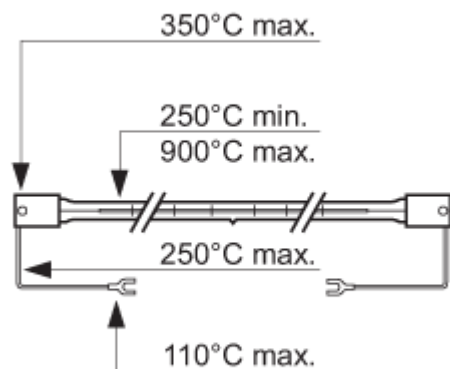

Patice SK15

Preferably do not touch quartz with bare hands. If grease or chemical compound have been deposited on quartz, simply clean before lighting with cloth moistened with alcohol.

Permissible temperature