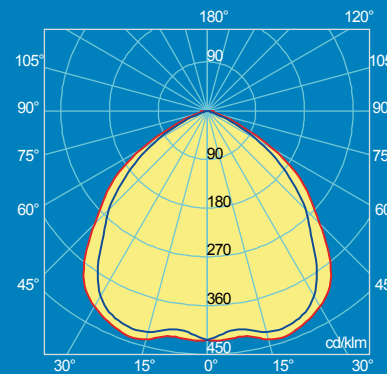

FLUOSPOT 1×15 W LED 5000 K

Světelný tok 1209 lm