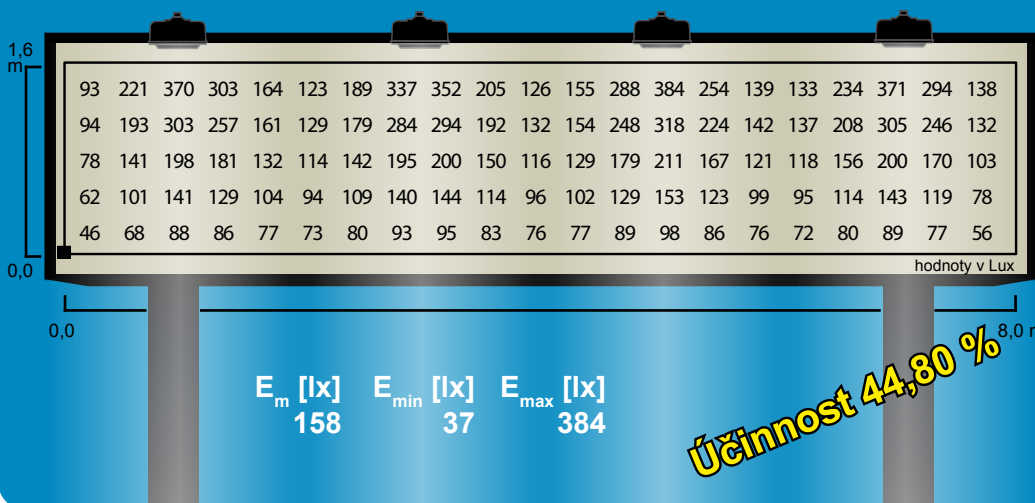

Příklad osvětlení reklamní tabule 4 svítidly Fluospot s 1 m výložníkem