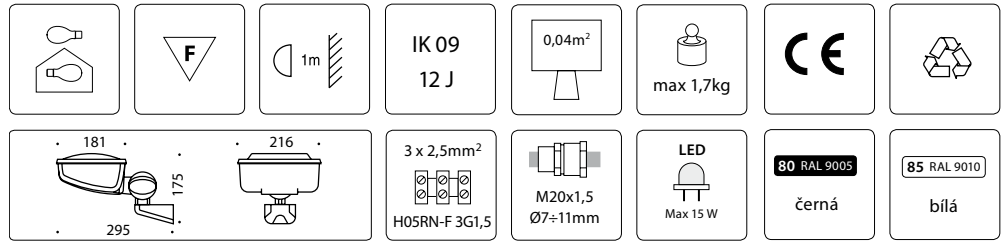

CLASS I
IP 55

černá 80
RAL 9005
bílá 85
RAL 9010

FLUOSPOT LED

objednací číslo	typ	barva	zdroj	teplota chromatičnosti	jm. výkon	cena [Kč]
06058280	PC 10	80	☞ bílá	4000 K	1 × 10 W	2100,-
06058485	PC 10	85	☞ bílá	4000 K	1 × 10 W	2100,-
06058680	PC 15	80	☞ bílá	4000 K	1 × 15 W	2300,-
06058785	PC 15	85	☞ bílá	4000 K	1 × 15 W	2300,-
06058380	PC 15	80	☞ bílá	5000 K	1 × 15 W	2300,-
06058585	PC 15	85	☞ bílá	5000 K	1 × 15 W	2300,-

Uvedené ceny jsou bez DPH.

Příklad osvětlení reklamní tabule 4 svítidly Fluospot LED s 1 m výložníkem

FLUOSPOT 1×15 W LED 5000 K

Světelný tok 1209 lm

Příklad osvětlení reklamní tabule 4 svítidly Fluospot s 1 m výložníkem

FLUOSPOT 4×9 W

Světelný tok 2400 lm