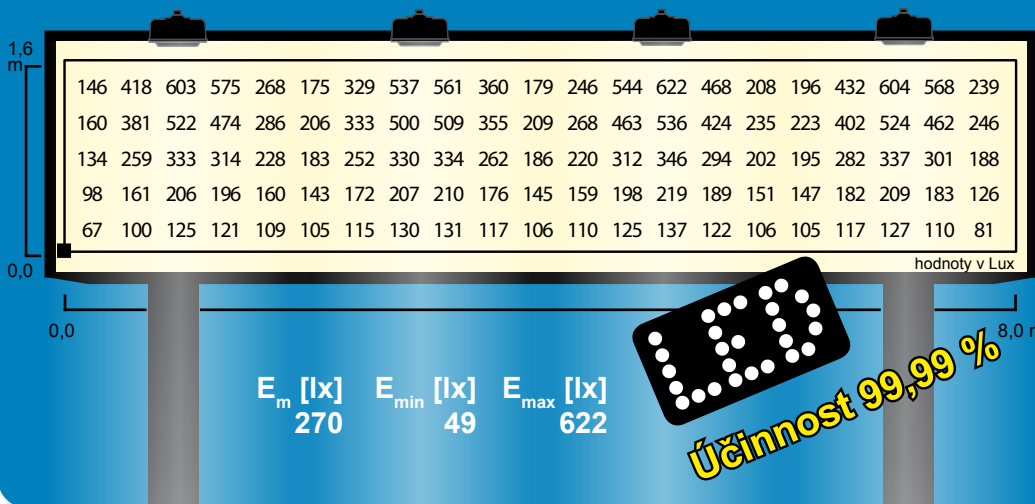

Příklad osvětlení reklamní tabule 4 svítidly Fluospot LED s 1 m výložníkem