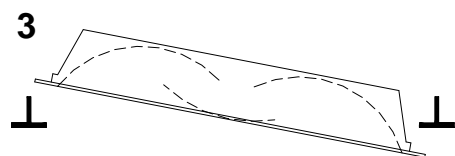

MODUS IN 236, 236 EP, 255

1090001102

• Directions for use • Návod k použití • Návod k použití • Bedienungsanleitung • Instrukcja montażu oprawy • Használati utasítás • Lietošanas pamācība • Naudojimosi instrukcija • Kasutamisujuhend • Instructiuni de folosire • Uputstvo za upotrebu • Navodilo za uporabo • Инструкция по эксплуатации • Угътване • Manual de instrucciones • Gebruiksaanwijzing • Mode d'emploi • Istruzioni per l'uso • Monteringsveledning • Modo de emprego • ΝΕΑΚΑΤΕΥΘΥΝΣΗΠΙΧΡΗΣΗ

MODUS IN	D	Š	V	
600	[mm]	596	596	94
625	[mm]	622	622	94

Upozornění! Montáž svítidla smí provádět pouze odborná elektromontážní firma nebo osoba s elektrotechnickou kvalifikací.
 Attention! The lighting unit may only be assembled by a skilled firm or by person with electrotechnical qualification.
 Die Montage der Leuchten erfolgt nur durch Fachpersonal mit elektrotechnischer Qualifikation.