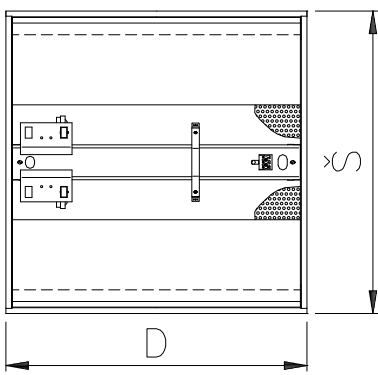

MODUS IN 236, 236 EP, 255

1090001102

• Directions for use • Návod k použití • Návod k použití • Bedienungsanleitung • Instrukcja montażu oprawy • Használati utasítás • Lietošanas pamācība • Naudojimosi instrukcija • Kasutamisujuhend • Instructiuni de folosire • Uputstvo za upotrebu • Navodilo za uporabo • Инструкция по эксплуатации • Угътване • Manual de instrucciones • Gebruiksaanwijzing • Mode d'emploi • Istruzioni per l'uso • Monteringsveledning • Modo de emprego • ΝΕΑΚΑΤΕΥΘΥΝΣΗΠΙΧΡΗΣΗ

MODUS IN	D	Š	V	
600	[mm]	596	596	94
625	[mm]	622	622	94

Upozornění! Montáž svítidla smí provádět pouze odborná elektromontážní firma nebo osoba s elektrotechnickou kvalifikací.
 Attention! The lighting unit may only be assembled by a skilled firm or by person with electrotechnical qualification.
 Die Montage der Leuchten erfolgt nur durch Fachpersonal mit elektrotechnischer Qualifikation.