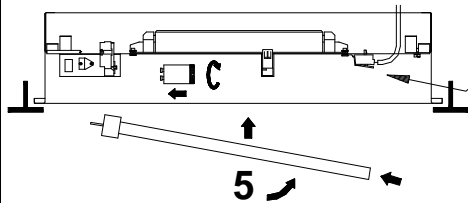

MODUS IN	D	Š	V	
600	[mm]	596	596	94
625	[mm]	622	622	94

Upozornění! Montáž svítidla smí provádět pouze odborná elektromontážní firma nebo osoba s elektrotechnickou kvalifikací.
 Attention! The lighting unit may only be assembled by a skilled firm or by person with electrotechnical qualification.
 Die Montage der Leuchten erfolgt nur durch Fachpersonal mit elektrotechnischer Qualifikation.