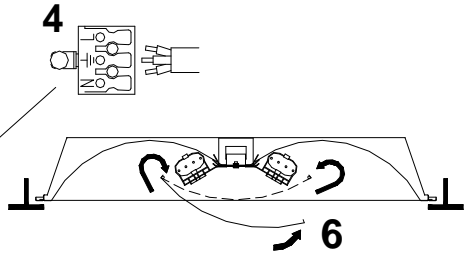

MODUS IN 236, 236 EP, 255

1090001102

• Directions for use • Návod k použití • Návod k použití • Bedienungsanleitung • Instrukcja montażu oprawy • Használati utasítás • Lietošanas pamācība • Naudojimosi instrukcija • Kasutamisujuhend • Instructiuni de folosire • Uputstvo za upotrebu • Navodilo za uporabo • Инструкция по эксплуатации • Угътване • Manual de instrucciones • Gebruiksaanwijzing • Mode d'emploi • Istruzioni per l'uso • Monteringsveledning • Modo de emprego • ΝΕΑΚΑΤΕΥΘΥΝΣΗΠΙΧΡΗΣΗ

MODUS IN	D	Š	V	
600	[mm]	596	596	94
625	[mm]	622	622	94

Upozornění! Montáž svítidla smí provádět pouze odborná elektromontážní firma nebo osoba s elektrotechnickou kvalifikací.
 Attention! The lighting unit may only be assembled by a skilled firm or by person with electrotechnical qualification.
 Die Montage der Leuchten erfolgt nur durch Fachpersonal mit elektrotechnischer Qualifikation.