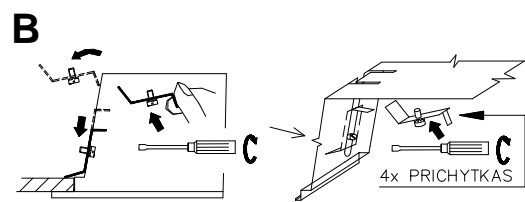

MODUS IN 236, 236 EP, 255

1090001102

• Directions for use • Návod k použití • Návod k použití • Bedienungsanleitung • Instrukcja montażu oprawy • Használati utasítás • Lietošanas pamācība • Naudojimosi instrukcija • Kasutamisujuhend • Instructiuni de folosire • Uputstvo za upotrebu • Navodilo za uporabo • Инструкция по эксплуатации • Угътване • Manual de instrucciones • Gebruiksaanwijzing • Mode d'emploi • Istruzioni per l'uso • Monteringsveledning • Modo de emprego • ΝΕΑΚΑΤΕΥΘΥΝΣΗΠΙΧΡΗΣΗ

MODUS IN	D	Š	V	
600	[mm]	596	596	94
625	[mm]	622	622	94

Upozornění! Montáž svítidla smí provádět pouze odborná elektromontážní firma nebo osoba s elektrotechnickou kvalifikací.
 Attention! The lighting unit may only be assembled by a skilled firm or by person with electrotechnical qualification.
 Die Montage der Leuchten erfolgt nur durch Fachpersonal mit elektrotechnischer Qualifikation.