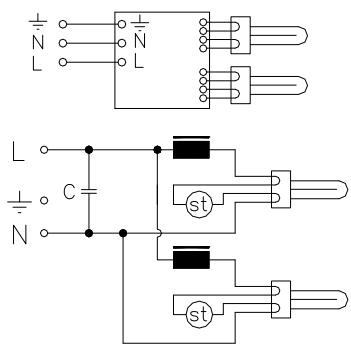

MODUS IN 236, 236 EP, 255

1090001102

• Directions for use • Návod k použití • Návod k použití • Bedienungsanleitung • Instrukcja montażu oprawy • Használati utasítás • Lietošanas pamācība • Naudojimosi instrukcija • Kasutamisujuhend • Instructiuni de folosire • Uputstvo za upotrebu • Navodilo za uporabo • Инструкция по эксплуатации • Угътване • Manual de instrucciones • Gebruiksaanwijzing • Mode d'emploi • Istruzioni per l'uso • Monteringsveledning • Modo de emprego • ΝΕΑΚΑΤΕΥΘΥΝΣΗΠΙΧΡΗΣΗ

MODUS IN	D	Š	V	
600	[mm]	596	596	94
625	[mm]	622	622	94

Upozornění! Montáž svítidla smí provádět pouze odborná elektromontážní firma nebo osoba s elektrotechnickou kvalifikací.
 Attention! The lighting unit may only be assembled by a skilled firm or by person with electrotechnical qualification.
 Die Montage der Leuchten erfolgt nur durch Fachpersonal mit elektrotechnischer Qualifikation.