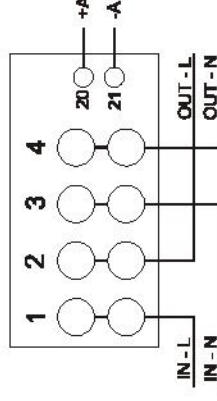

Připojení:

Přívod L na svorku 1
Přívod N na svorku 3
Vývod L na svorku 2
Vývod N na svorku 4

Impulsní výstup + na svorku 20
Impulsní výstup - na svorku 21

Pozor! Přístroje mají zalitě (zaplombované) kryty, při jejich poškození dochází ke ztrátě záruky. Tyto přístroje smí instalovat pouze osoba s elektrotechnickou kvalifikací, v opačném případě hrozí nebezpečí požáru nebo úrazu elektrickým proudem. Nestanovený výrobek