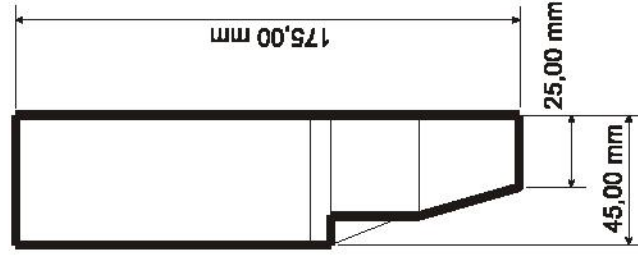

## Specifikace:

- Elektroměr je určen k přímému měření spotřeby elektrické energie
- Přímý odečet naměřených hodnot z elektromechanického číselníku
- Impulsní výstup
- Montáž na „kříž“
- Kompaktní provedení
- Indikace odběru

## Rozměry:

Impulsní výstup nemusí být pro funkci elektroměru zapojen

### Mechanické vlastnosti:

Rozměr: 110x175x45mm

Upevnění: na kříž  
5+1 = 99999,9kWh  
Číselník: -10 až +55°C  
Teplotní rozsah: roční průměr 85%  
Max. vlhkost: Ano  
Indikace zpětného chodu: