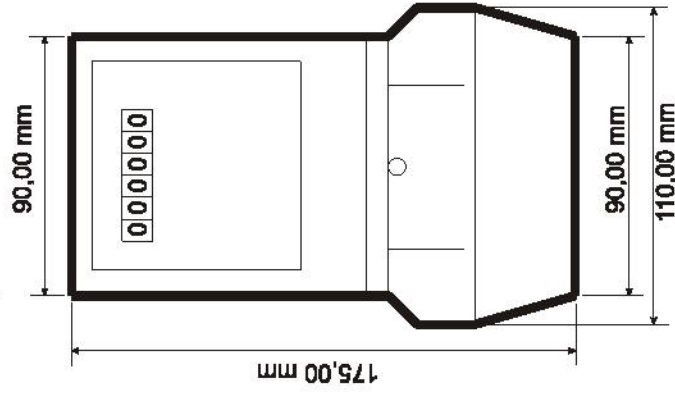

## Specifikace:

- Elektroměr je určen k přímému měření spotřeby elektrické energie
- Přímý odečet naměřených hodnot z elektromechanického číselníku
- Impulsní výstup
- Montáž na „kříž“
- Kompaktní provedení
- Indikace odběru

## Rozměry:

Impulsní výstup nemusí být pro funkci elektroměru zapojen

### Mechanické vlastnosti:

Rozměr: 110x175x45mm

Upevnění: na kříž  
5+1 = 99999,9kWh  
Číselník: -10 až +55°C  
Teplotní rozsah: roční průměr 85%  
Max. vlhkost: Ano  
Indikace zpětného chodu:

### Ostatní informace:

Max. průměr vodiče: 25mm<sup>2</sup>  
Utahovací moment: 2 – 5Nm  
Plombovací kryt: Ano  
Krytí (odšroubovaný kryt): IP00