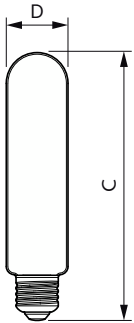

### Údaje o produktu

General information		Světelný tok na konci jmenovité životnosti (jmen.)	
Patice	E27 [ E27]	70 %	
Splňuje požadavky evropské směrnice RoHS	Ano	Operating and electrical	
Jmenovitá životnost (jmen.)	25000 h	Vstupní frekvence	50 až 60 Hz
Cyklus přepínání	15000	Power (Rated) (Nom)	17 W
Referenční světelný tok	Sphere	Proud zdroje (jmen.)	80 mA
Vrstva	CorePro	Ekvivalentní příkon	50 W
Light technical		Doba spuštění (jmen.)	0,5 s
Kód barvy	730 [ CCT: 3000 K]	Doba zahřátí na 60 % světla (jmen.)	0,5 s
Světelný tok (jmen.)	2800 lm	Účinnost (jmen.)	0,9
Barevné konstrukce	Bílá (WH)	Napětí (jmen.)	220-240 V
Náhradní teplota chromatičnosti (jmen.)	3000 K	Temperature	
Měrný výkon (jmen.) (nom.)	164,00 lm/W	Okolní teplota (max.)	45 °C
Konzistence barev	<6	Okolní teplota (min.)	-20 °C
Index barevného podání (jmen.)	70		

## Rozměrové výkresy

TForce Core LED road 17W 730 E27 MV

Product	D	C
TForce Core LED road 17W 730 E27 MV	38 mm	170 mm