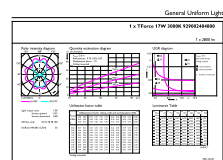

LEDTForce Core road 17W Tshape E27 730-GUL