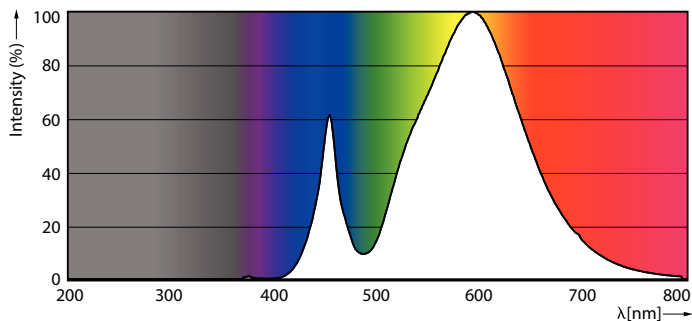

Trueforce Core LED SON-T

Fotometrické údaje

LEDTrueforce Core road 17W Tshape E27 730-POC