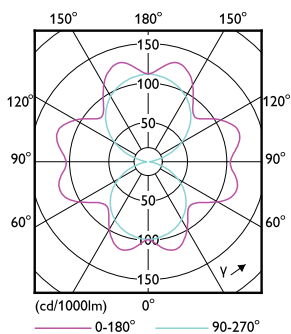

Fotometrické údaje

LEDTForce Core road 17W Tshape E27-LDD

LEDTForce Core road 17W Tshape E27 730-GUL