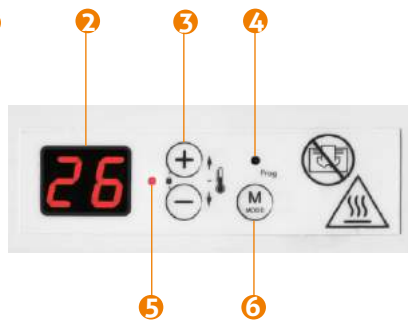

- 1 vypínač ZAP/VYP
- 2 ukazatel požadované teploty
- 3 nastavení požadované teploty
- 4 kontrolka funkce programu
- 5 kontrolka provozu
- 6 volič programu

## Nová ovládací elektronika konvektoru BASIC PRO

- jednoduché nastavení požadované teploty pomocí tlačítek + / - a indikátor provozu topidla
- možnost přepnutí do útlumu (nastavená hodnota 3°C) nebo pozice ochrany proti zámrazu
- funkce detekce otevřeného okna, která automaticky odpojí topidlo v případě náhlého poklesu teploty v místnosti
- vestavěný elektronický termostat pro větší pohodlí a hospodárnost provozu
- ochrana proti přehřátí s automatickým resetem
- možnost týdně programu (výběr ze 3 přednastavených programů)